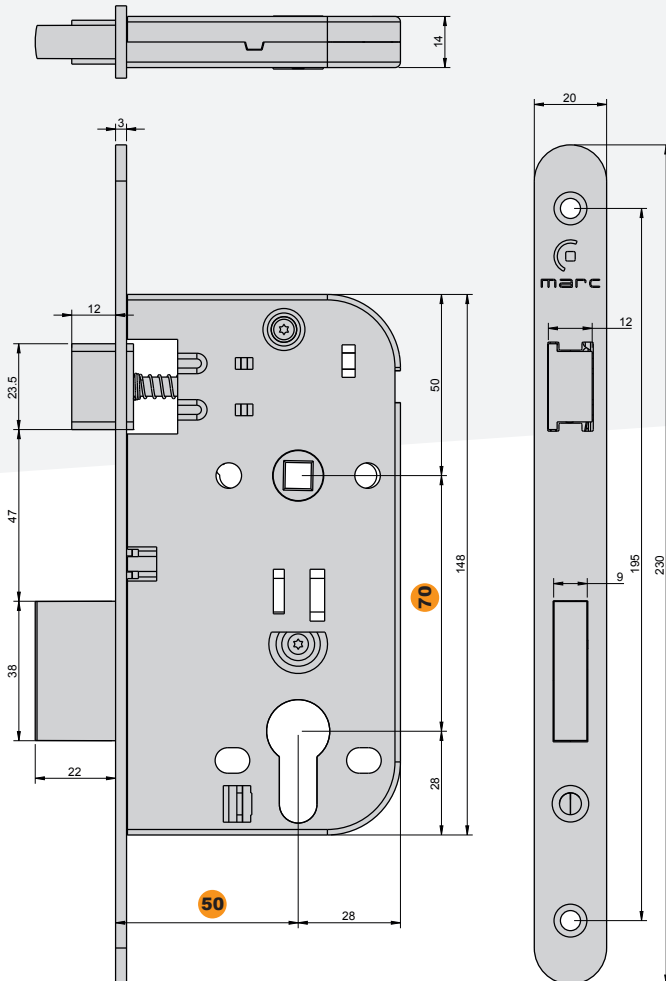

# SÉRIE 725 FR AP

FTfa-725.FR.AP / v.2021/05

ANTI-PINCE

PT	<b>CIL</b>	<b>CZ</b>	<b>ZZ</b>
EN	PC lock	Key lock	WC lock
FR	Clé-I	Clé-L	BdCC
DE	PZ-Schloss	BB-Schloss	WC-Schloss

NORMA · STANDARD · NORME · NORM · EN12209