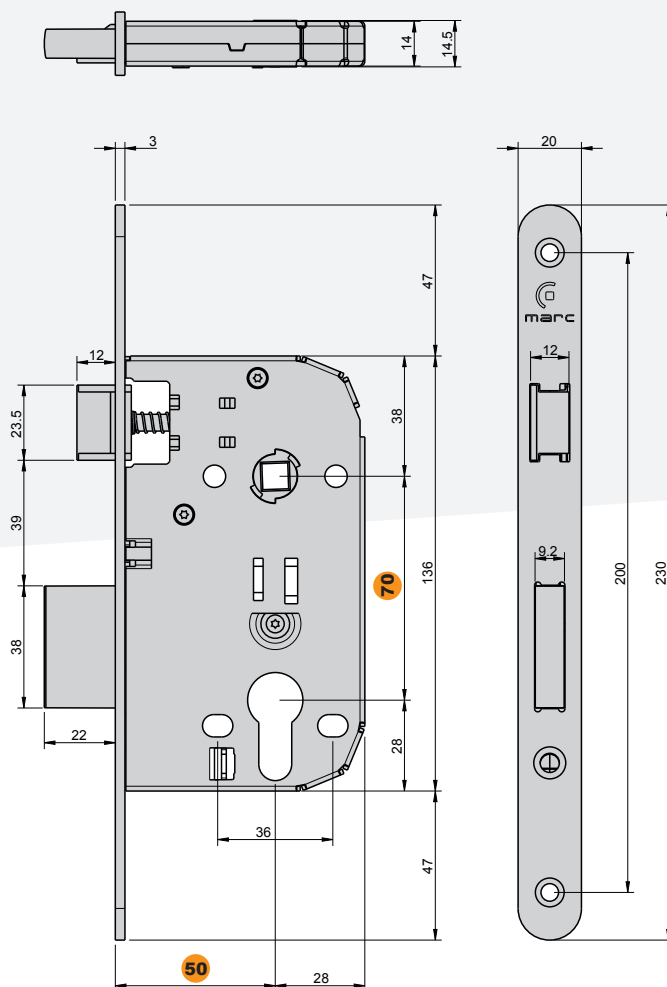

SÉRIE 725 MM

FTfa-725.MM / v.2021/05

MULTIMARC
cafre 136mm

PT **CIL**
EN PC lock
FR Clé-1
DE PZ-Schloss

NORMA · STANDARD · NORME · NORM · EN12209

3 M 4 0 0 C 3 H A 2 0

Testes realizados em nosso laboratório de fábrica - Tests made in our factory lab
Testes réalisés en notre laboratoire d'usine - Im Marques-Labor geprüft und bestätigt