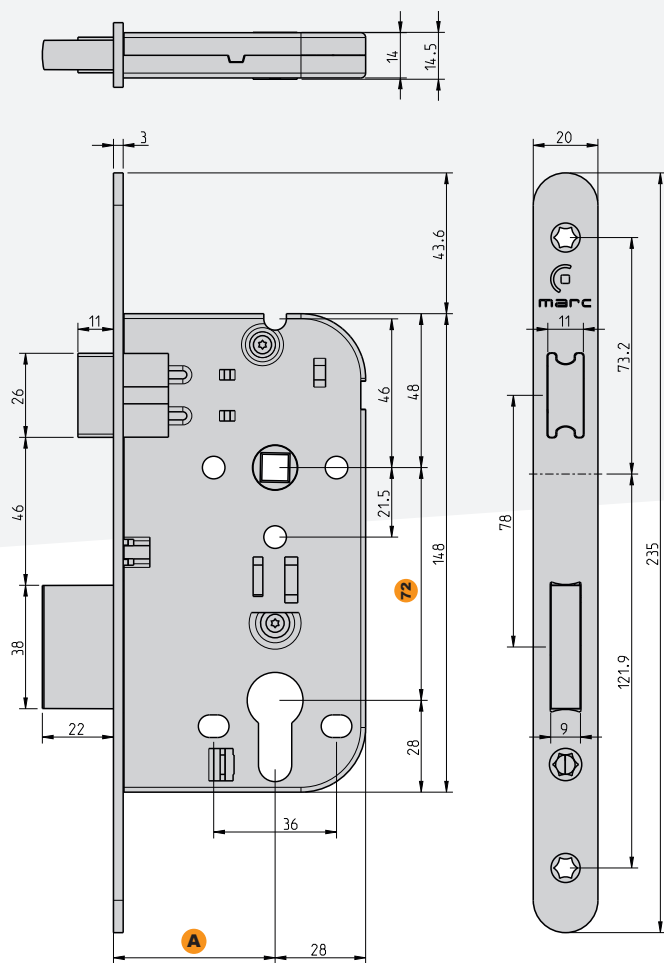

SÉRIE 526

FTfa-526 / v.2021/05

MAGNET

PT	CIL	CZ	IZ
EN	PC lock	Key lock	WC lock
FR	Clé-1	Clé-L	BdCC
DE	PZ-Schloss	BB-Schloss	WC-Schloss
			Fallenschloss

A	B	C
50	72	8
60		

NORMA · STANDARD · NORME · NORM · EN12209