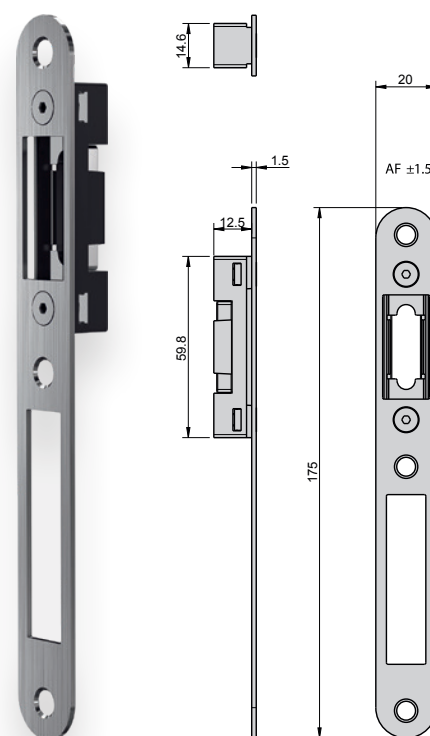

SÉRIE 526

FTfa-526 / v.2021/05

MAGNET

PT	CIL	CZ	IZ
EN	PC lock	Key lock	WC lock
FR	Clé-1	Clé-L	BdCC
DE	PZ-Schloss	BB-Schloss	WC-Schloss
			Fallenschloss

A	B	C
50	72	8
60		

NORMA · STANDARD · NORME · NORM · EN12209