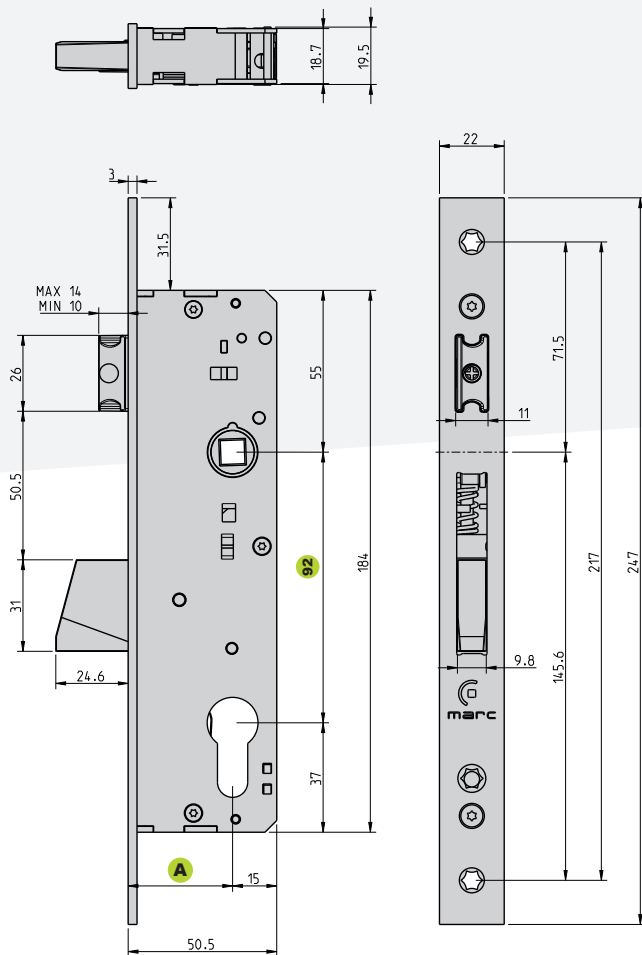

SÉRIE 430

FTfa-430 / v.2021/05

EXIT

PT CIL
EN PC lock
FR Clé-I
DE PZ-Schloss

NORMA · STANDARD · NORME · NORM · EN12209

Testes realizados em nosso laboratório de fábrica · Tests made in our factory lab
Testes réalisés en notre laboratoire d'usine · Im Marques-Labor geprüft und bestätigt

SOB RESERVA DE MODIFICAÇÃO TÉCNICA · UNDER TECHNICAL MODIFICATION RESERVE
SOUS RÉSERVE DE MODIFICATIONS TECHNIQUES · TECHNISCHE ÄNDERUNGEN VORBEHALTEN

30	35	40
92	8	