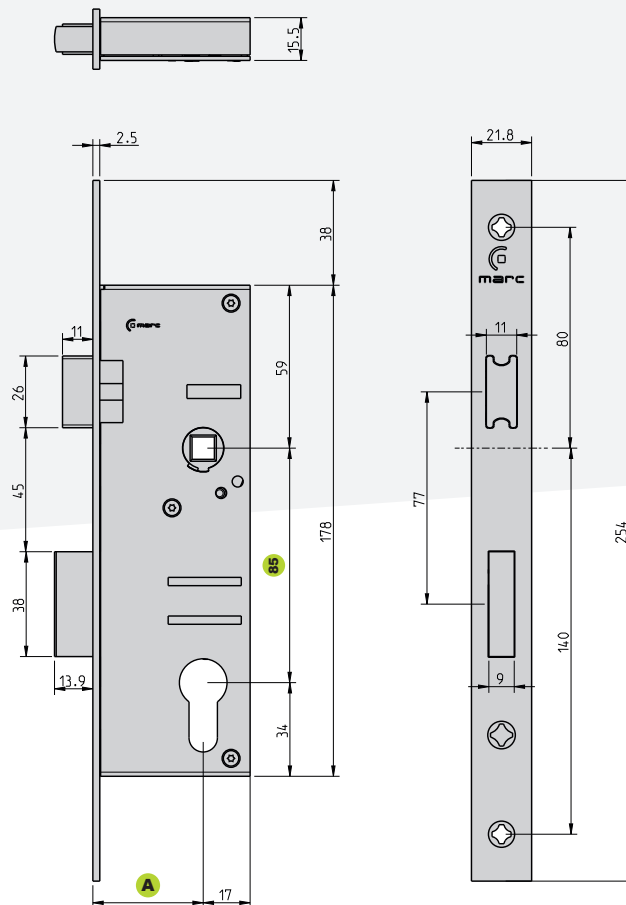

SÉRIE 528.85

FTfa-528.85 / v.2021/05

MAGNET

A				B	
25	30	35	40	85	8

PT CIL
EN PClock
FR Clé-1
DE PZ-Schloss

NORMA · STANDARD · NORME · NORM · EN12209

Testes realizados em nosso laboratório de fábrica - Tests made in our factory lab
Testes réalisés en notre laboratoire d'usine - Im Marques-Labor geprüft und bestätigt