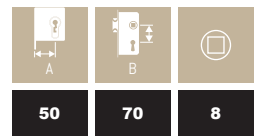

SÉRIE 425.6

FTfa-425.6 / v.2021/05

-
- PANIC FUNCTION
E
- CE
-
-
-
-
- 1pc

STOREROOM

NORMA · STANDARD · NORME · NORM · EN12209

NORMA · STANDARD · NORME · NORM · EN179

afnor
CERTIFICATION

EN 179
 CE
 0333