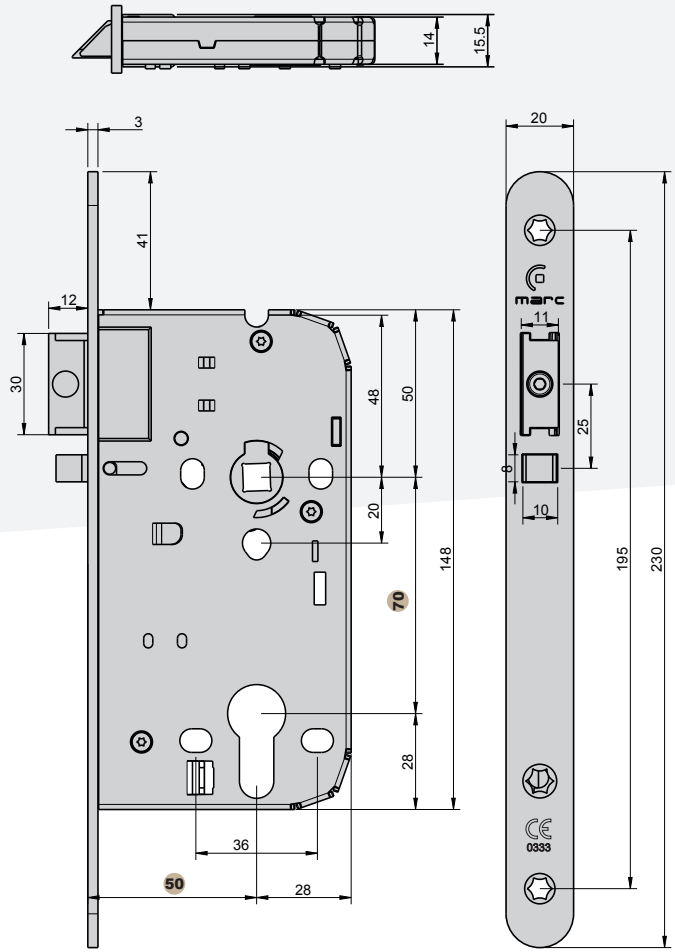

SÉRIE 425.6

FTfa-425.6 / v.2021/05

-
- PANIC FUNCTION
E
- CE
-
-
-
-
- 1pc

STOREROOM

NORMA · STANDARD · NORME · NORM · EN12209

NORMA · STANDARD · NORME · NORM · EN179

afnor
CERTIFICATION

EN 179
 CE
 0333