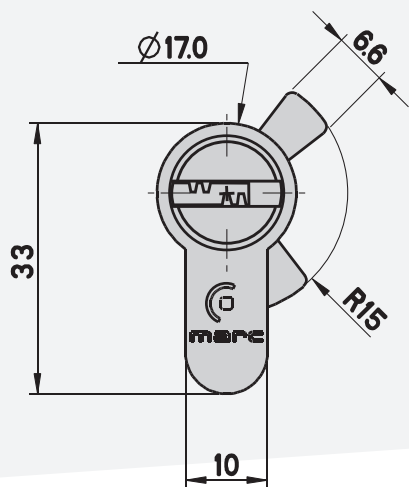

# SÉRIE E500

FTcil-E500 / v.2021/05

NORMA · STANDARD · NORME · NORM · EN1303

Testes realizados em nosso laboratório de fábrica · Tests made in our factory lab  
Testes réalisés en notre laboratoire d'usine · Im Marques-Labor geprüft und bestätigt

SOB RESERVA DE MODIFICAÇÃO TÉCNICA · UNDER TECHNICAL MODIFICATION RESERVE  
SOUS RÉSERVE DE MODIFICATIONS TECHNIQUES · TECHNISCHE ÄNDERUNGEN VORBEHALTEN

	A	B	C
30/30	25	10	25
30/40	25	10	35
30/50	25	10	45
30/60	25	10	55