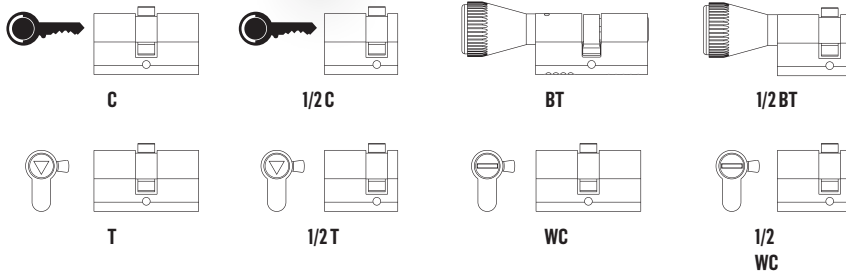

SÉRIE E1500

FTcil-E1500 / v.2021/05

SÉRIE E1510

NORMA · STANDARD · NORME · NORM · EN1303

Testes realizados em nosso laboratório de fábrica - Tests made in our factory lab
Testes réalisés en notre laboratoire d'usine - Im Marques-Labor geprüft und bestätigt

	A	B	C	D
symmetrical	25 - 60	10	25 - 60	max. 130
asymmetrical	25 - 80	10	25 - 80	max. 130
1/2 CIL	5	10	25 - 95	max. 110