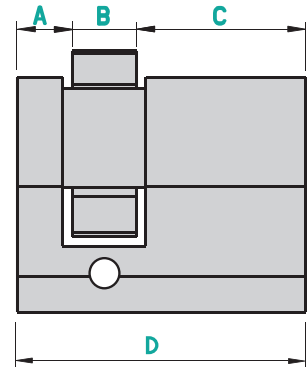

SÉRIE E1500

FTcil-E1500 / v.2021/05

1/2

SÉRIE E1510

NORMA · STANDARD · NORME · NORM · EN1303

Testes realizados em nosso laboratório de fábrica - Tests made in our factory lab
Testes réalisés en notre laboratoire d'usine - Im Marques-Labor geprüft und bestätigt

	A	B	C	D
symmetrical	25 - 60	10	25 - 60	max. 130
asymmetrical	25 - 80	10	25 - 80	max. 130
1/2 CIL	5	10	25 - 95	max. 110