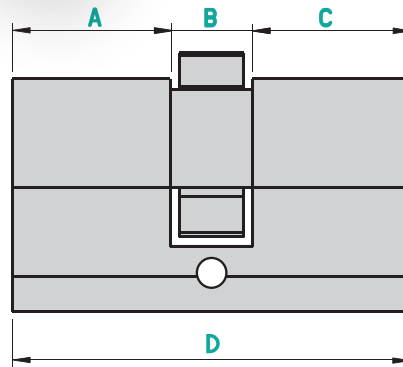

SÉRIE E1500

FTcil-E1500 / v.2021/05

Duplo / Double