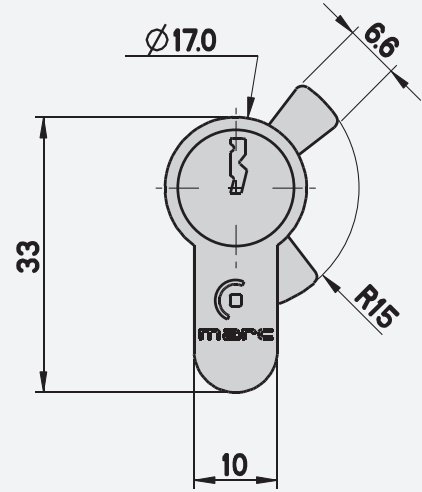

SÉRIE E1500

FTcil-E1500 / v.2021/05

Duplo / Double