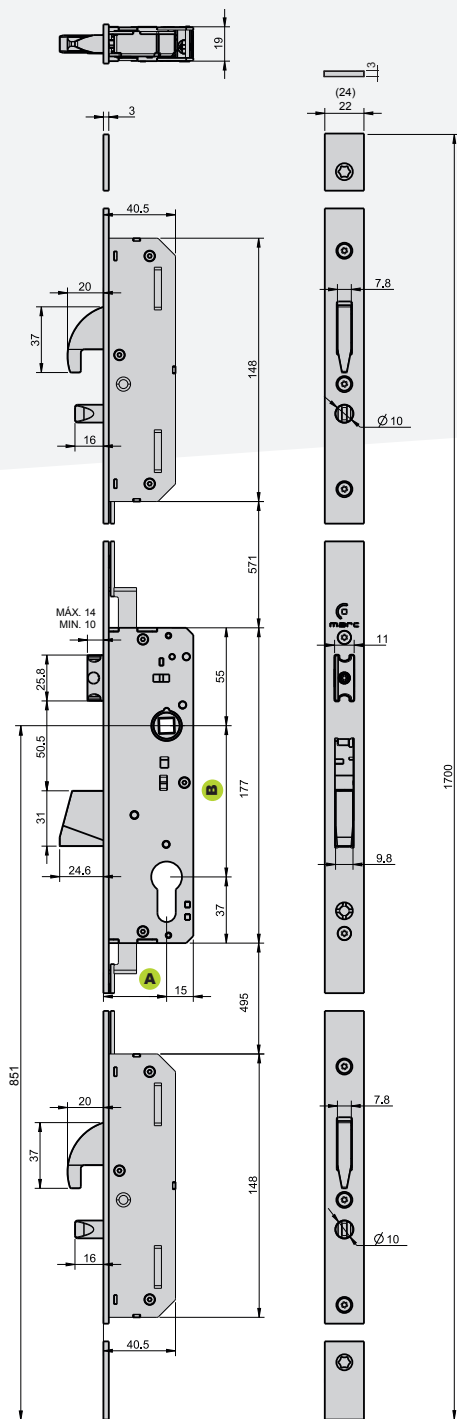

SÉRIE 755 SEG.85

FTfa-755 SEG.85 / v.2021/05

-
-
-
-
-
-
-
- Optional - Optional
Option - Optionen
-

Accessório - Accessory
Accessoire - Zubehör

ROLLER KIT
Ref. R730

	PT	LB	CIL (KABA)
	EN	LB	KABA lock
	FR	LB	Cité-I KABA
	DE	LB	KABA-Schloss

NORMA • STANDARD • NORME • NORM • EN12209

Testes realizados em nosso laboratório de fábrica · Tests made in our factory lab
Testes réalisés en notre laboratoire d'usine · Im Marques-Labor geprüft und bestätigt

SOB RESERVA DE MODIFICAÇÃO TÉCNICA - UNDER TECHNICAL MODIFICATION RESERVE
SOUS RÉSERVE DE MODIFICATIONS TECHNIQUES - TECHNISCHE ÄNDERUNGEN VORBEHALTEN

LB	25	30	35
	85	8	
KABA	-	30	-
	87	8	