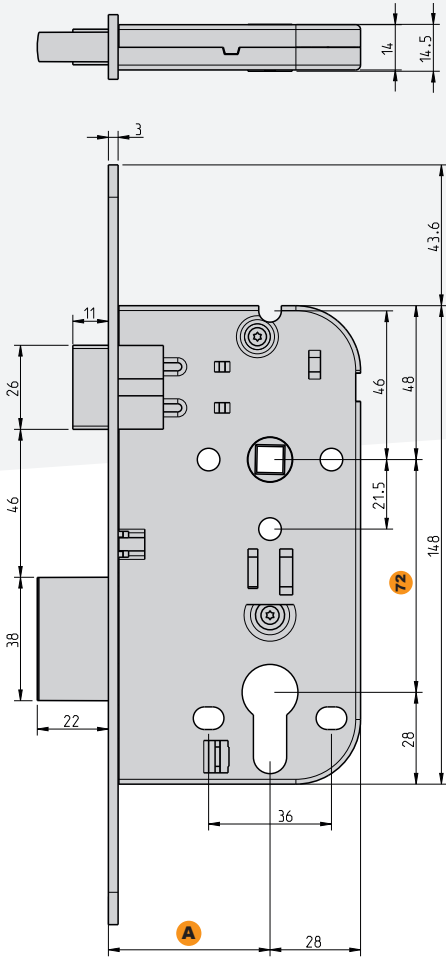

SÉRIE 526

FTfa-526 / v.2021/05

MAGNET

PT	CIL	CZ	ZZ	LZ
EN	PC lock	Key lock	WC lock	Latch lock
FR	Clé-I	Clé-L	BdCC	BdC
DE	PZ-Schloss	BB-Schloss	WC-Schloss	Fallenschloss

50	72	8
60		

NORMA • STANDARD • NORME • NORM • EN12209