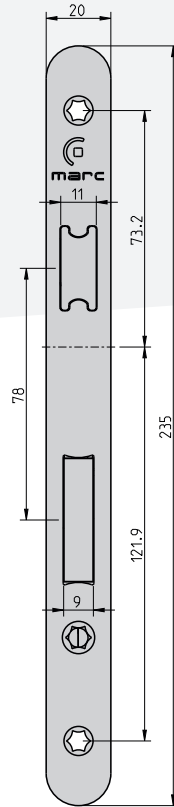

SÉRIE 526

FTfa-526 / v.2021/05

MAGNET

PT	CIL	CZ	ZZ	LZ
EN	PC lock	Key lock	WC lock	Latch lock
FR	Clé-I	Clé-L	BdCC	BdC
DE	PZ-Schloss	BB-Schloss	WC-Schloss	Fallenschloss

50	72	8
60		

NORMA • STANDARD • NORME • NORM • EN12209