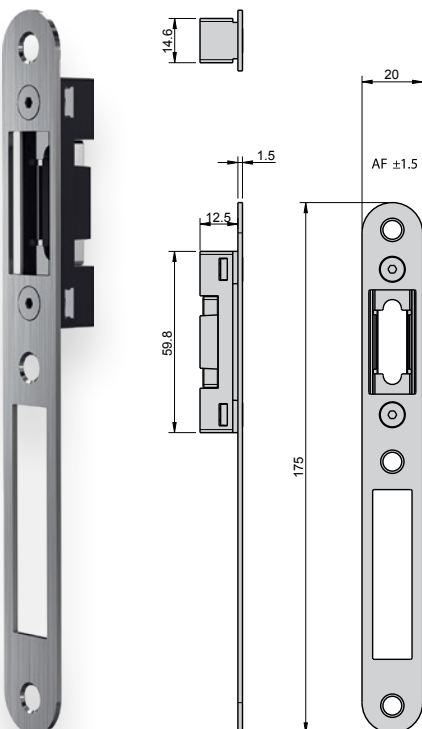

SÉRIE 526

FTfa-526 / v.2021/05

MAGNET

PT	CIL	CZ	ZZ	LZ
EN	PC lock	Key lock	WC lock	Latch lock
FR	Clé-I	Clé-L	BdCC	BdC
DE	PZ-Schloss	BB-Schloss	WC-Schloss	Fallenschloss

50	72	8
60		

NORMA • STANDARD • NORME • NORM • EN12209