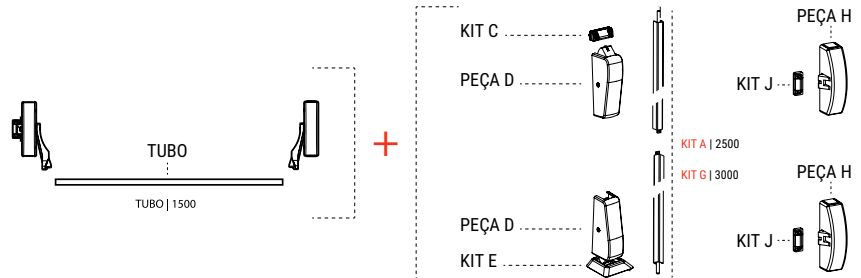

ESCAPE 10

MODULAR / CROSS BAR

ESCAPE 10 / v.2021/05

H301

PEÇAS
 PARTS · PIEZAS · TEILE

MODULAR
 system

NORMA · STANDARD · NORME · NORM · EN1125