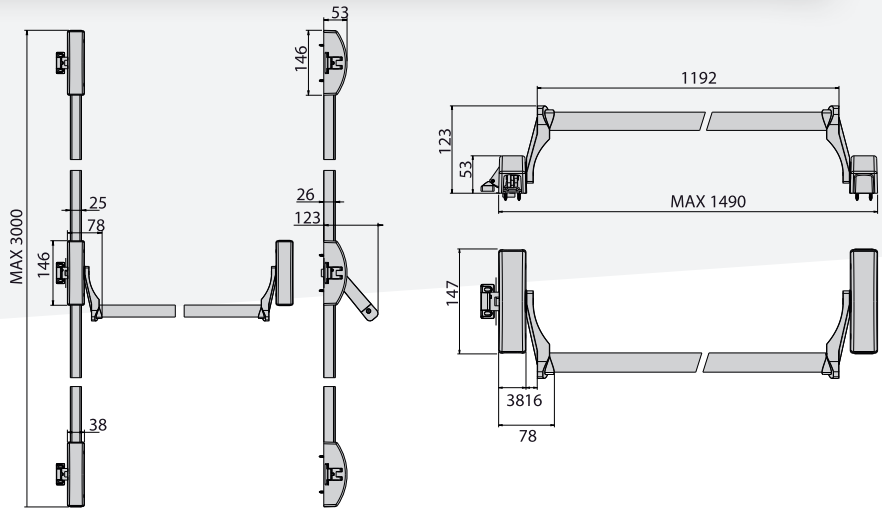

ESCAPE 10

MODULAR / CROSS BAR

ESCAPE 10 / v.2021/05

H301

PEÇAS
 PARTS · PIEZAS · TEILE

MODULAR
 system

NORMA · STANDARD · NORME · NORM · EN1125