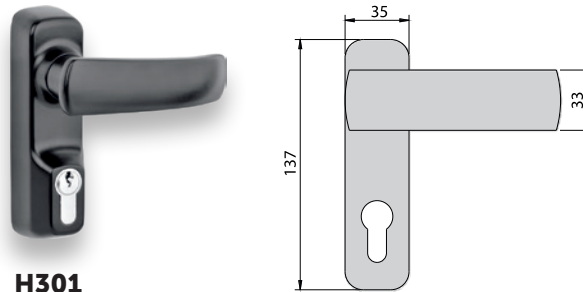

ESCAPE 10

MODULAR / CROSS BAR

ESCAPE 10 / v.2021/05

H301

PEÇAS
 PARTS · PIEZAS · TEILE

MODULAR
 system

NORMA · STANDARD · NORME · NORM · EN1125